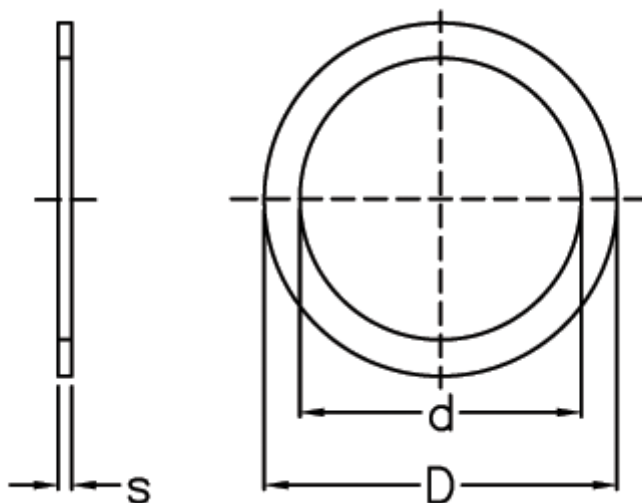

Varenummer: 0130321
Beskrivelse: Seeger passkive
PS 6x12x0,1 DIN 988

Mål

Betegnelse = PS 6x12x0,1

d = 6

D = 12

s = 0.10

tol = -0.03

vægt kg/1000 = 0.067